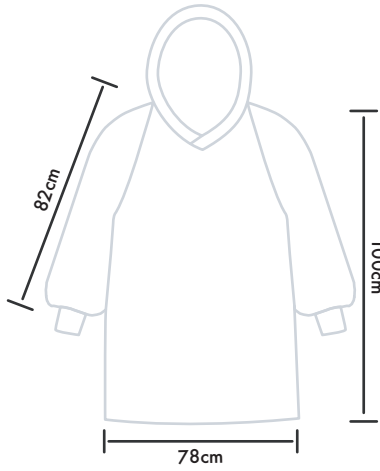

Pour les adultes*

Junior 24.5 cm

Adulte 26.5 cm

Adulte+ 28.5 cm

*Ceci est la longueur de semelle, ajouter 1.5 à 2cm supplémentaire à votre mesure pour votre confort

Charte grandeur - Couverture en Minky

Size Chart - Minky blankets

Géant/Giant	1.55m x 2m
Carré/Square	1.55m x 1.55m
Grand/Big	1.55m x 1.25m
Bassinette/Crib	1.5m x 1m
Standard	1m x 75cm
Mini/Tiny	65 x 45cm

Tuques

- 0-3 mois - 40 cm
- 3-6 mois - 42 cm
- 6-9 mois - 44 cm
- 9-18 mois - 47 cm
- 18-24 mois - 50 cm
- 24-48 mois - 52 cm

Mesurez le tour de tête de votre enfant du milieu du front jusque derrière la tête.

Measure your child's head from the center of the forehead to the back of the head.

Charte grandeur - Mou-D

Size Chart - Mou-D

Xsmall

Small

Medium

Large