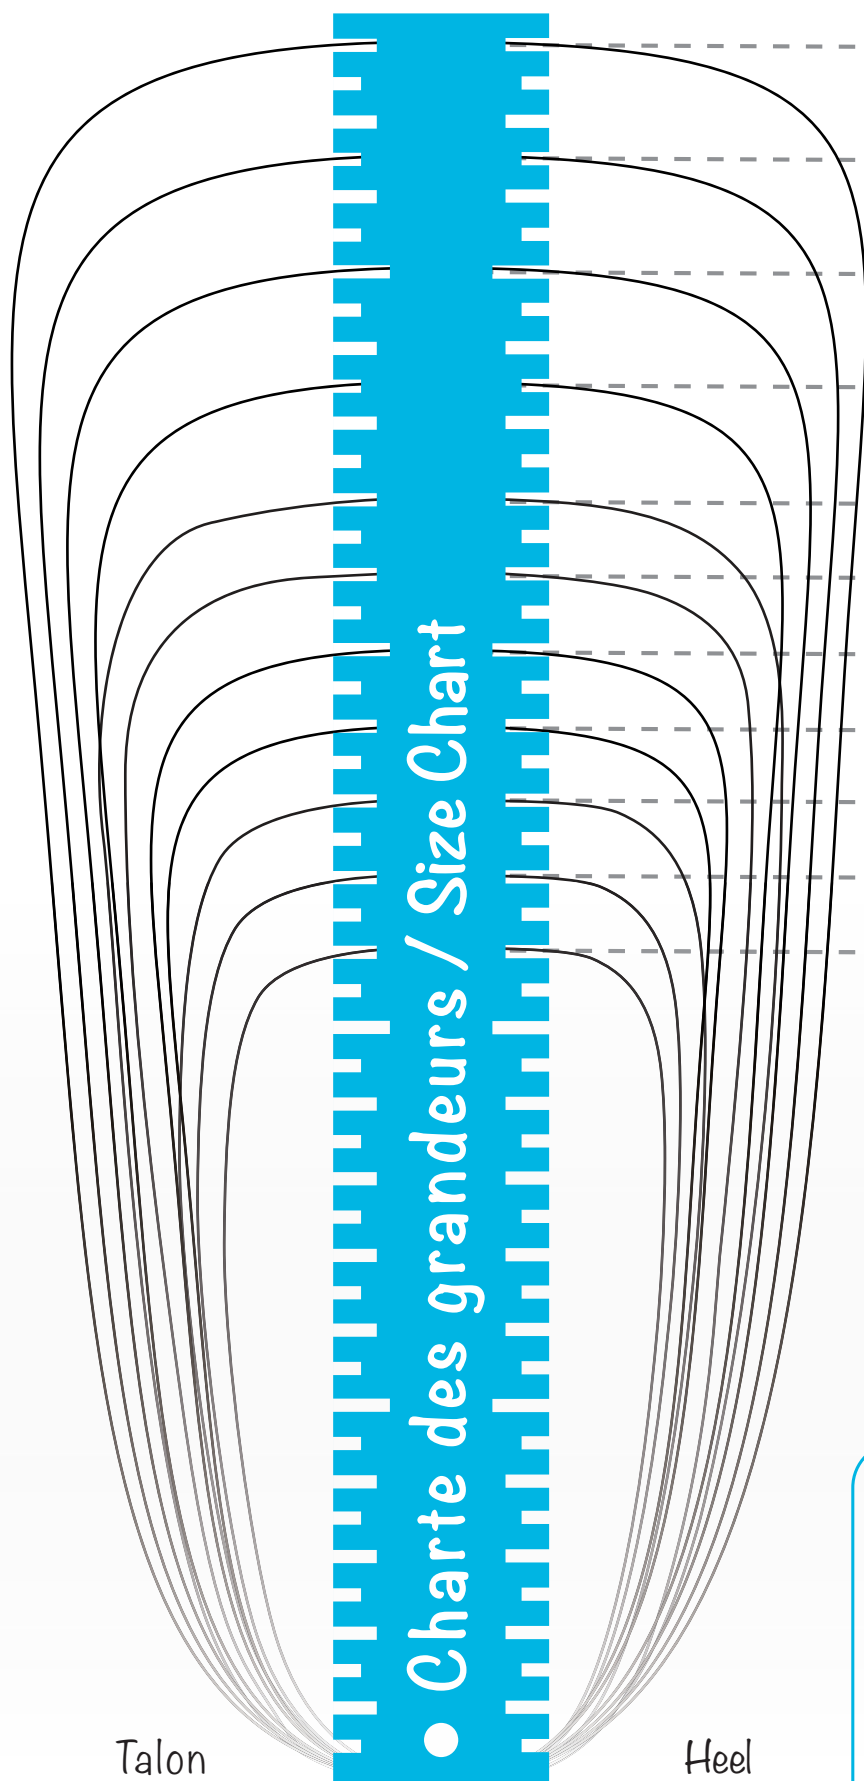

Charte des grandeurs - Pantoufles

Size Chart - Slippers

BÉBÉ  Chaud

8 ans - 23 cm

7 ans - 21.5 cm

6 ans - 20 cm

5 ans - 18.5 cm

36-48 m - 17 cm

24-36 m - 16 cm

18-24 m - 15 cm

9-18 m - 14 cm

6-9 m - 13 cm

3-6 m - 12 cm

0-3 m - 11 cm

Nous vous conseillons un 2 centimètres supplémentaires pour que le pied de votre enfant soit confortable.

For its comfort and also to allow it to grow, we advise you to add 2cm to measure the foot of your child.

Géant/Giant	1.55m x 2m
Carré/Square	1.55m x 1.55m
Grand/Big	1.55m x 1.25m
Bassinette/Crib	1.5m x 1m
Standard	1m x 75cm
Mini/Tiny	65 x 45cm

Tuques

- 0-3 mois - 40 cm
- 3-6 mois - 42 cm
- 6-9 mois - 44 cm
- 9-18 mois - 47 cm
- 18-24 mois - 50 cm
- 24-48 mois - 52 cm

Mesurez le tour de tête de votre enfant du milieu du front jusque derrière la tête.

Measure your child's head from the center of the forehead to the back of the head.

Charte grandeur - Mou-D

Size Chart - Mou-D