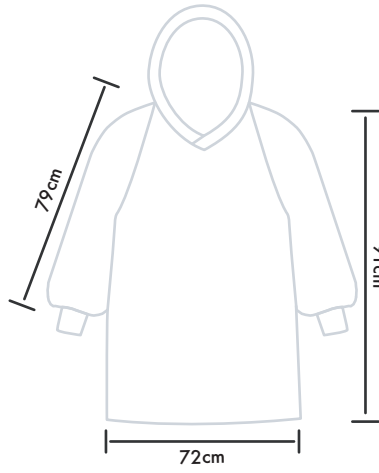

Pour les adultes*

Junior 24.5 cm

Adulte 26.5 cm

Adulte+ 28.5 cm

*Ceci est la longueur de semelle, ajouter 1.5 à 2cm supplémentaire à votre mesure pour votre confort

Charte grandeur - Couverture en Minky

Size Chart - Minky blankets

Géant/Giant	1.55m x 2m
Carré/Square	1.55m x 1.55m
Grand/Big	1.55m x 1.25m
Bassinette/Crib	1.5m x 1m
Standard	1m x 75cm
Mini/Tiny	65 x 45cm

Tuques

- 0-3 mois - 40 cm
- 3-6 mois - 42 cm
- 6-9 mois - 44 cm
- 9-18 mois - 47 cm
- 18-24 mois - 50 cm
- 24-48 mois - 52 cm

Mesurez le tour de tête de votre enfant du milieu du front jusque derrière la tête.

Measure your child's head from the center of the forehead to the back of the head.

Charte grandeur - Mou-D

Size Chart - Mou-D

Xsmall

Small

Medium

Large