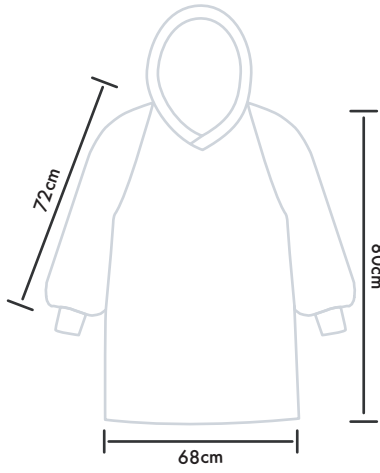

Charte grandeur - Mou-D

Size Chart - Mou-D

Xsmall